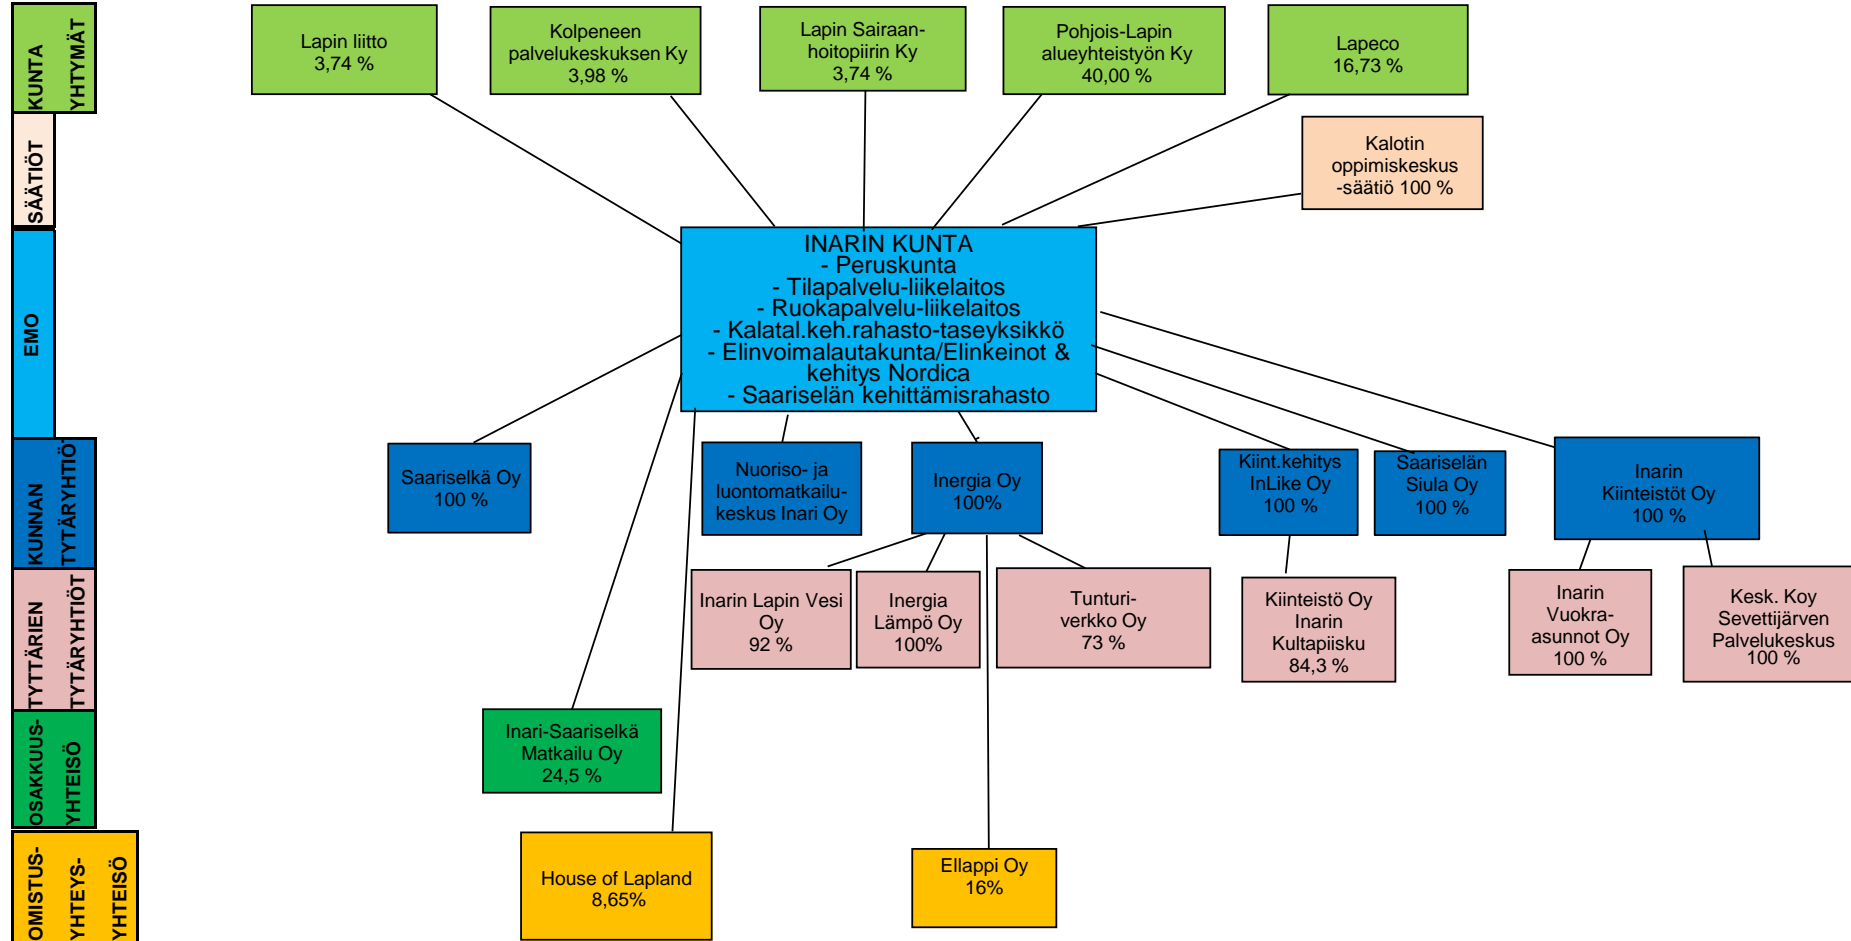

INARIN KUNTAKONSERNI

Konsernirakenne 31.12.2020

KUNTA YHTYMÄT
 SÄÄTIÖT
 EMO
 KUNNAN TYTÄRYHTIÖ
 TYTTÄRIEN TYTÄRYHTIÖT
 OSAKKUU-S YHTEISÖ
 OMISTUS-YHTEIS-YHTEISÖ