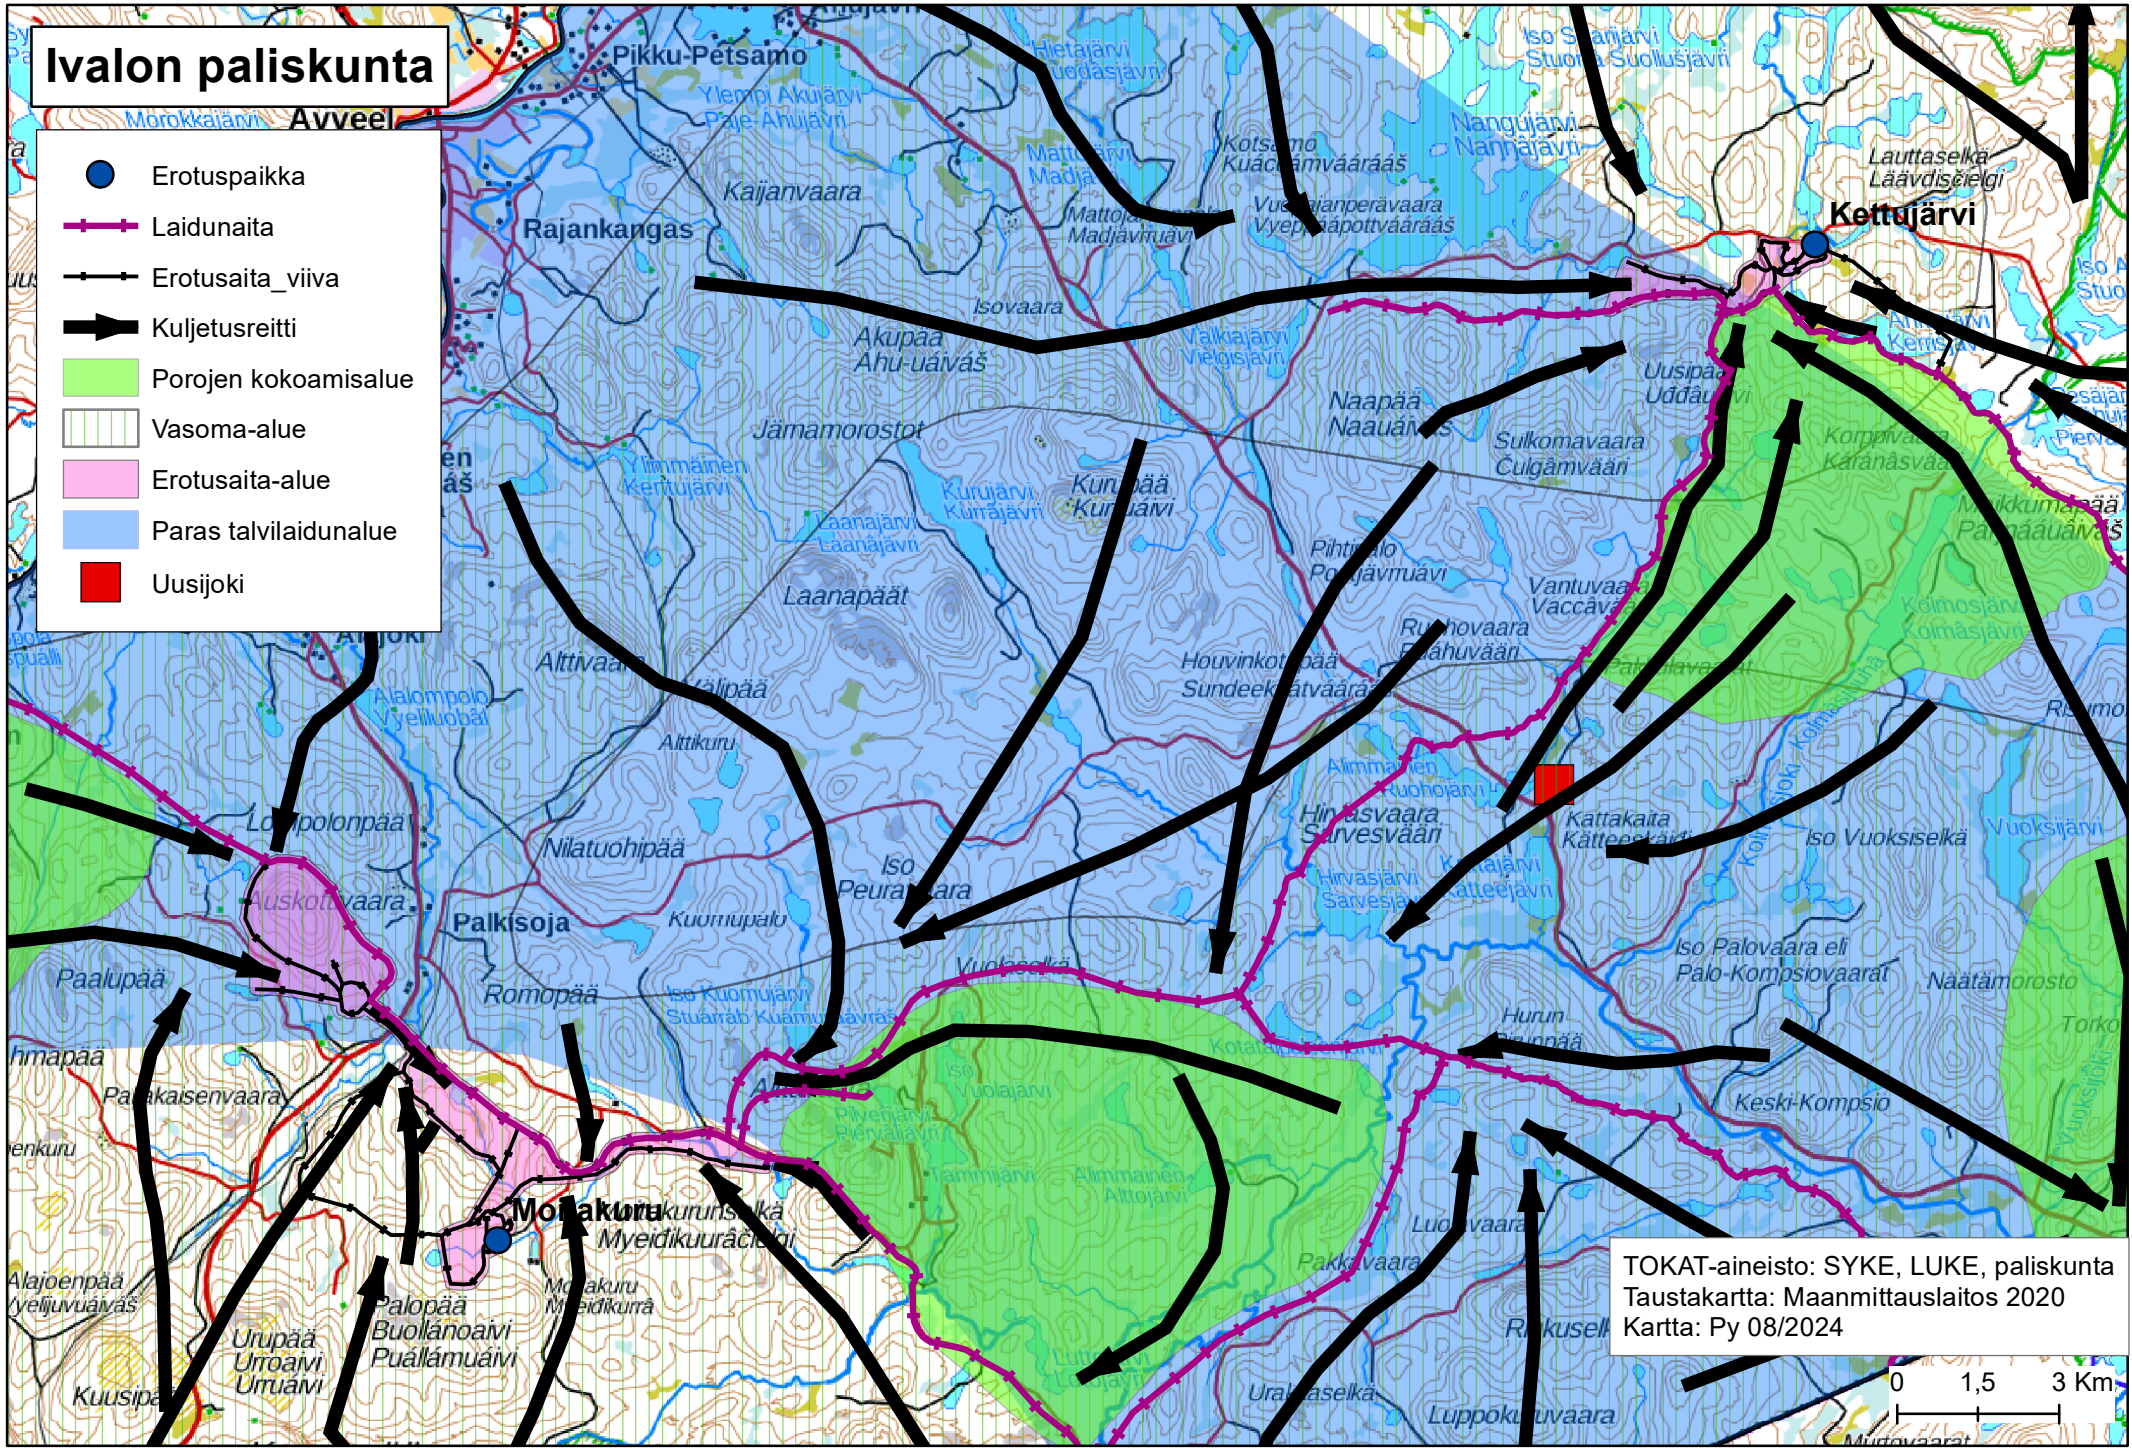

Ivalon paliskunta

- Erotuspaikka
- Laidunaita
- Erotusaita_viiva
- ➔ Kuljetusreitti
- Porojen kokoamisalue
- ▨ Vasoma-alue
- Erotusaita-alue
- Paras talvilaidunalue
- Uusijoki

TOKAT-aineisto: SYKE, LUKE, paliskunta
Taustakartta: Maanmittauslaitos 2020
Kartta: Py 08/2024