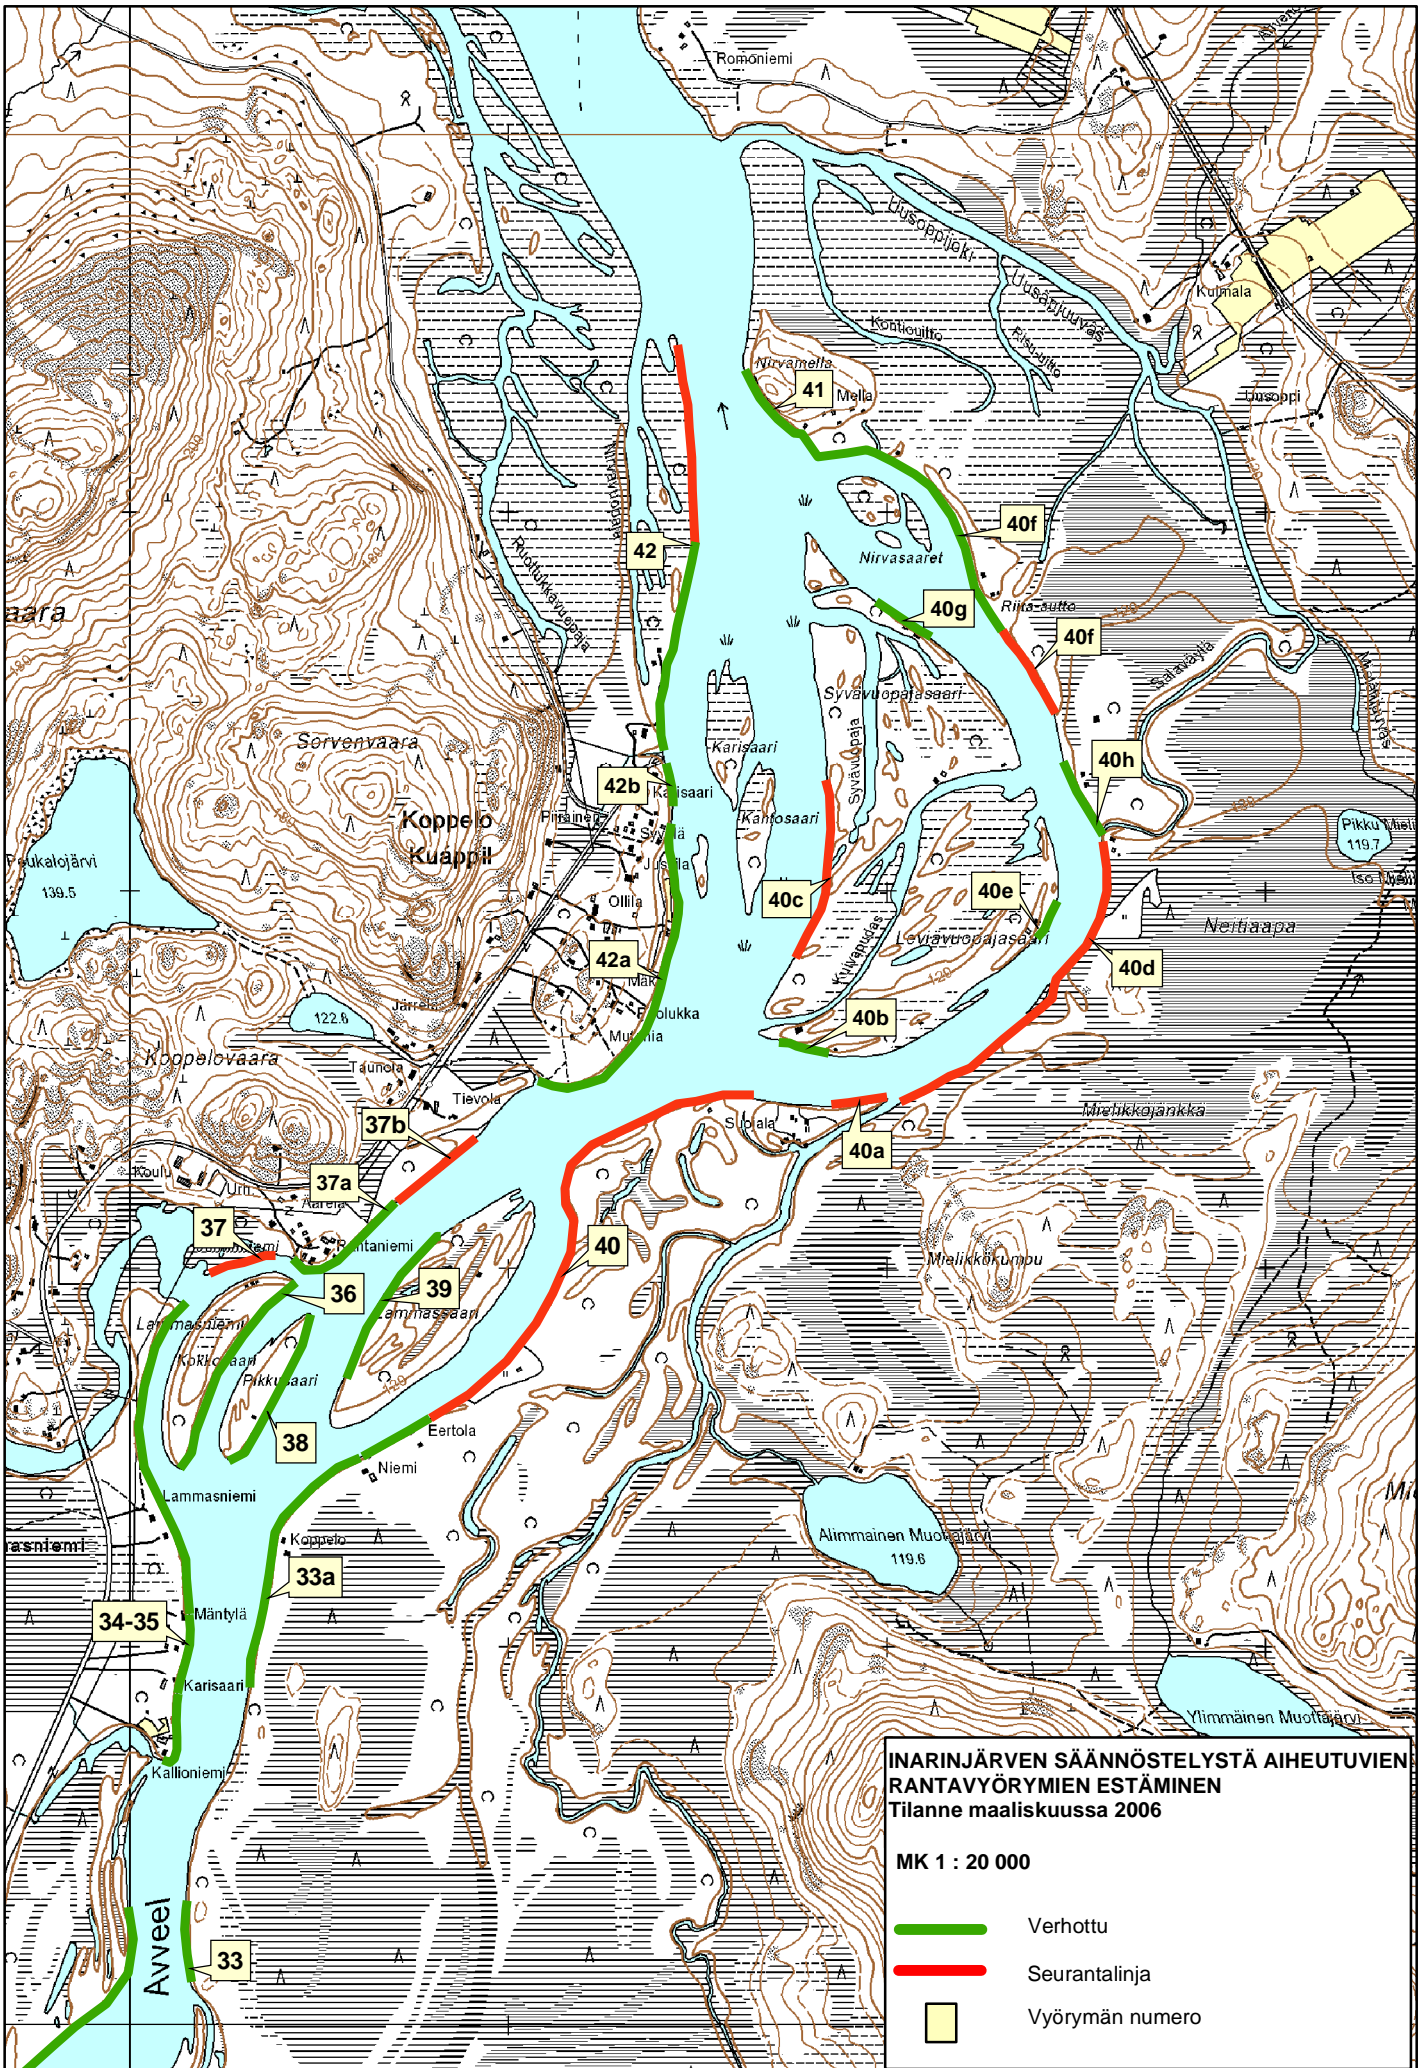

INARINJÄRVEN SÄÄNNÖSTELYSTÄ AIHEUTUVIEN RANTAVYÖRYMIEN ESTÄMINEN
 Tilanne maaliskuussa 2006

MK 1 : 20 000

- Verhottu
- Seurantalinja
- Vyörymän numero

**INARINJÄRVEN SÄÄNNÖSTELYSTÄ AIHEUTUVIEN
RANTAVYÖRYMIEN ESTÄMINEN**
Tilanne maaliskuussa 2006

MK 1 : 20 000

- Verhottu
- Seurantalinja
- Vyörymän numero

**INARINJÄRVEN SÄÄNNÖSTELYSTÄ AIHEUTUVIEN
RANTAVYÖRYMIEN ESTÄMINEN**
Tilanne maaliskuussa 2006

MK 1 : 20 000

- Verhottu
- Seurantalinja
- Vyörymän numero