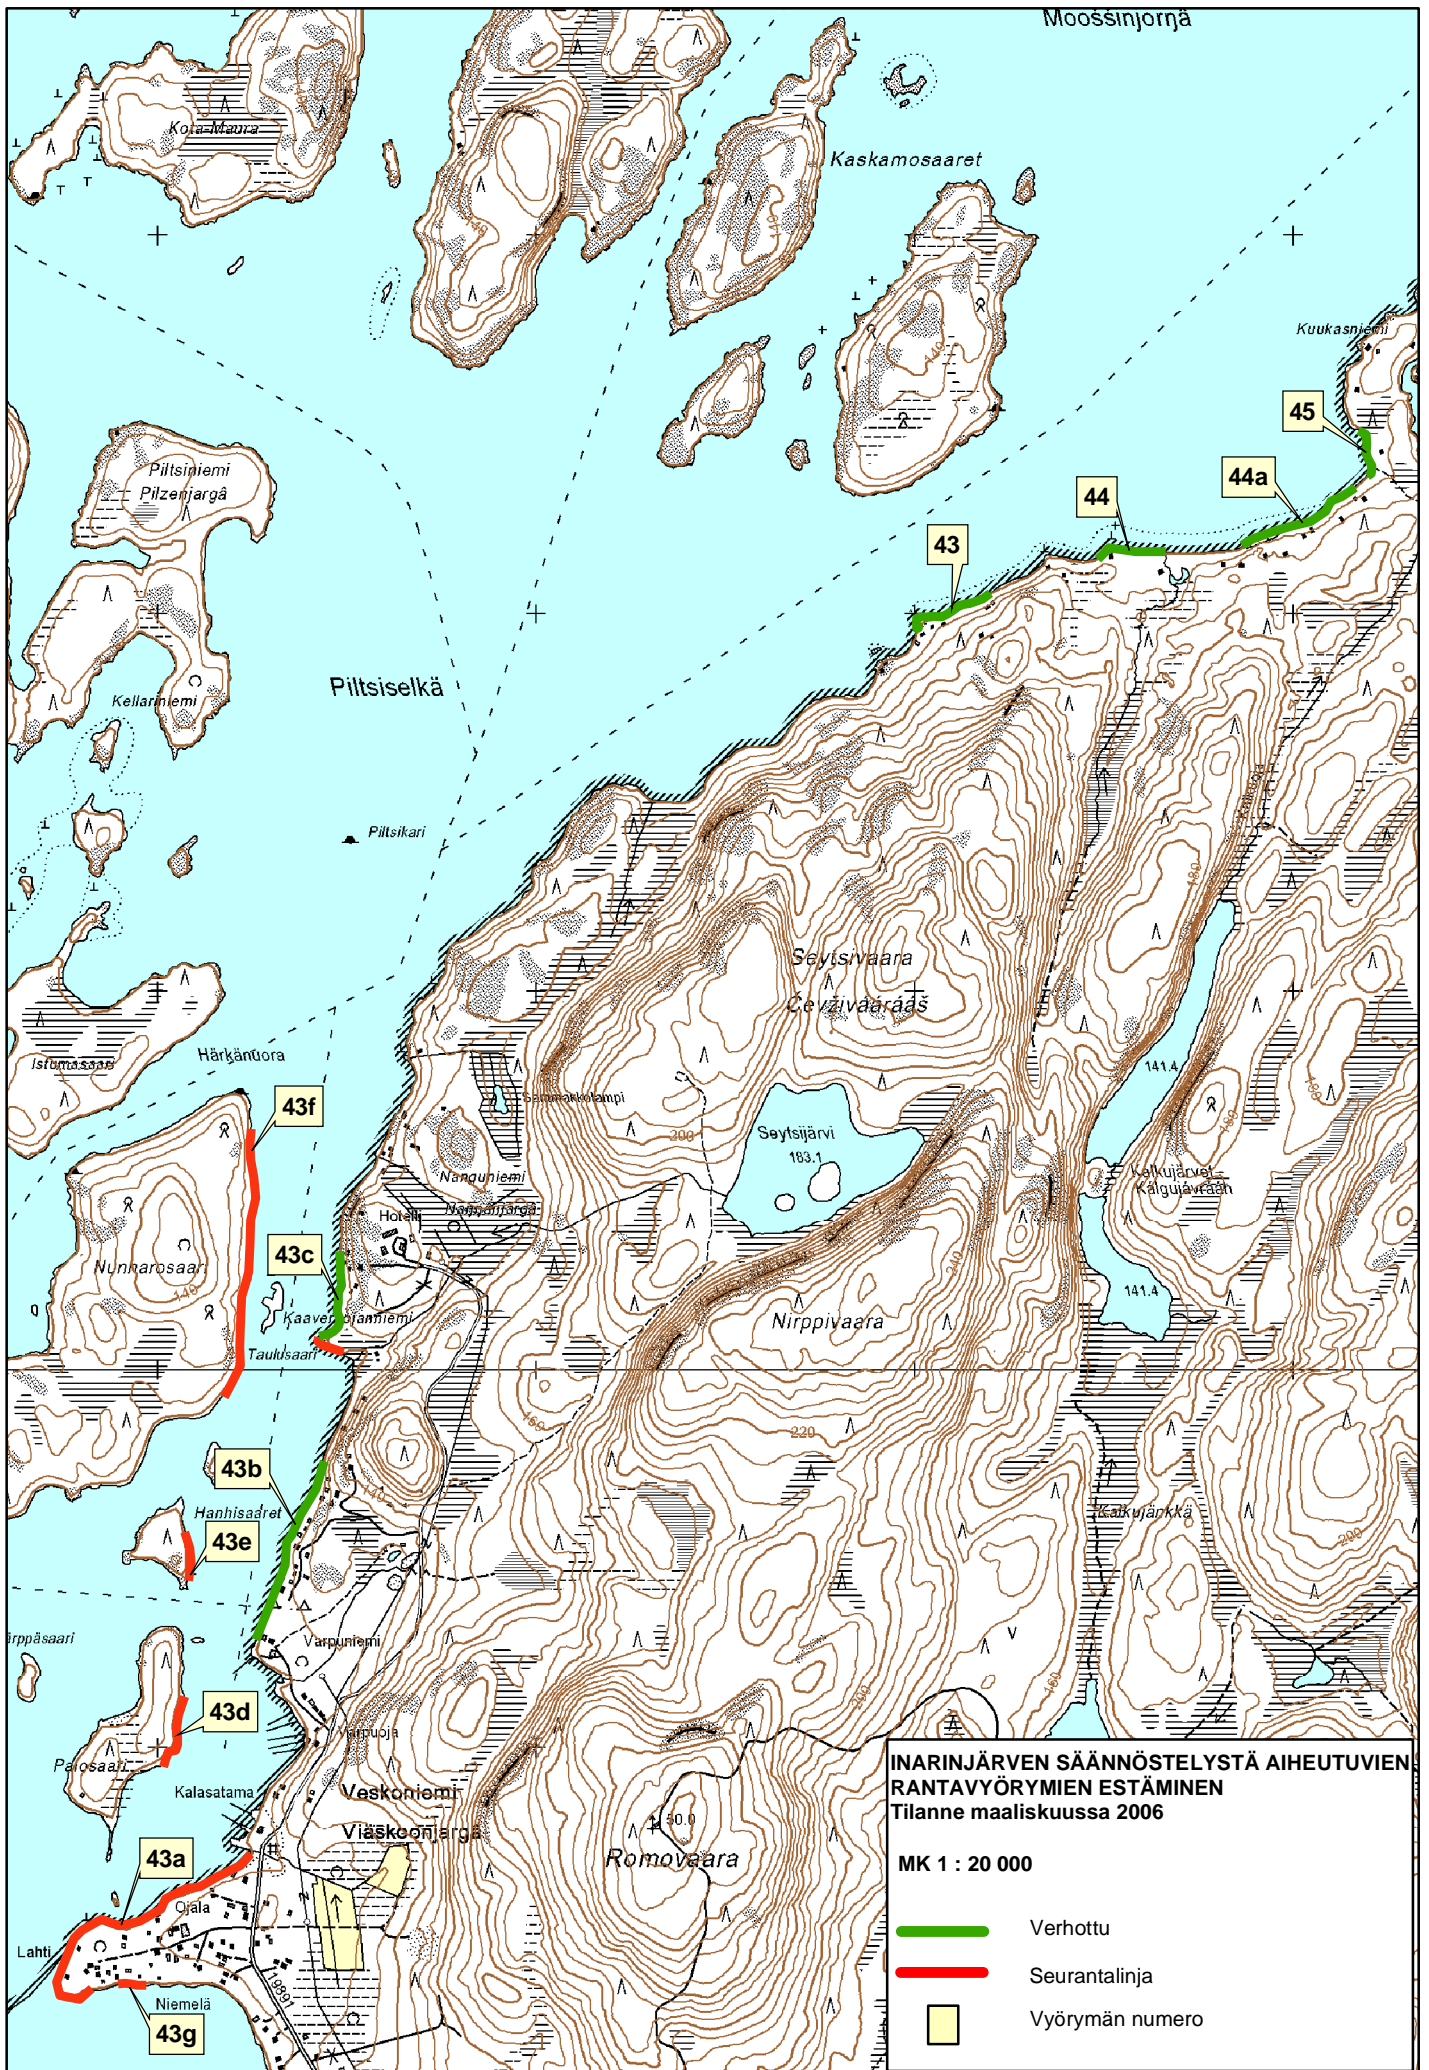

INARINJÄRVEN SÄÄNNÖSTELYSTÄ AIHEUTUVIEN RANTAVYÖRYMIEN ESTÄMINEN
 Tilanne maaliskuussa 2006

MK 1 : 20 000

- Verhottu
- Seurantalinja
- Vyörymän numero

**INARINJÄRVEN SÄÄNNÖSTELYSTÄ AIHEUTUVIEN
RANTAVYÖRYMIEN ESTÄMINEN**
Tilanne maaliskuussa 2006

MK 1 : 20 000

- Verhottu
- Seurantalinja
- Vyörymän numero

**INARINJÄRVEN SÄÄNNÖSTELYSTÄ AIHEUTUVIEN
RANTAVYÖRYMIEN ESTÄMINEN**
Tilanne maaliskuussa 2006

MK 1 : 20 000

- Verhottu
- Seurantalinja
- Vyörymän numero