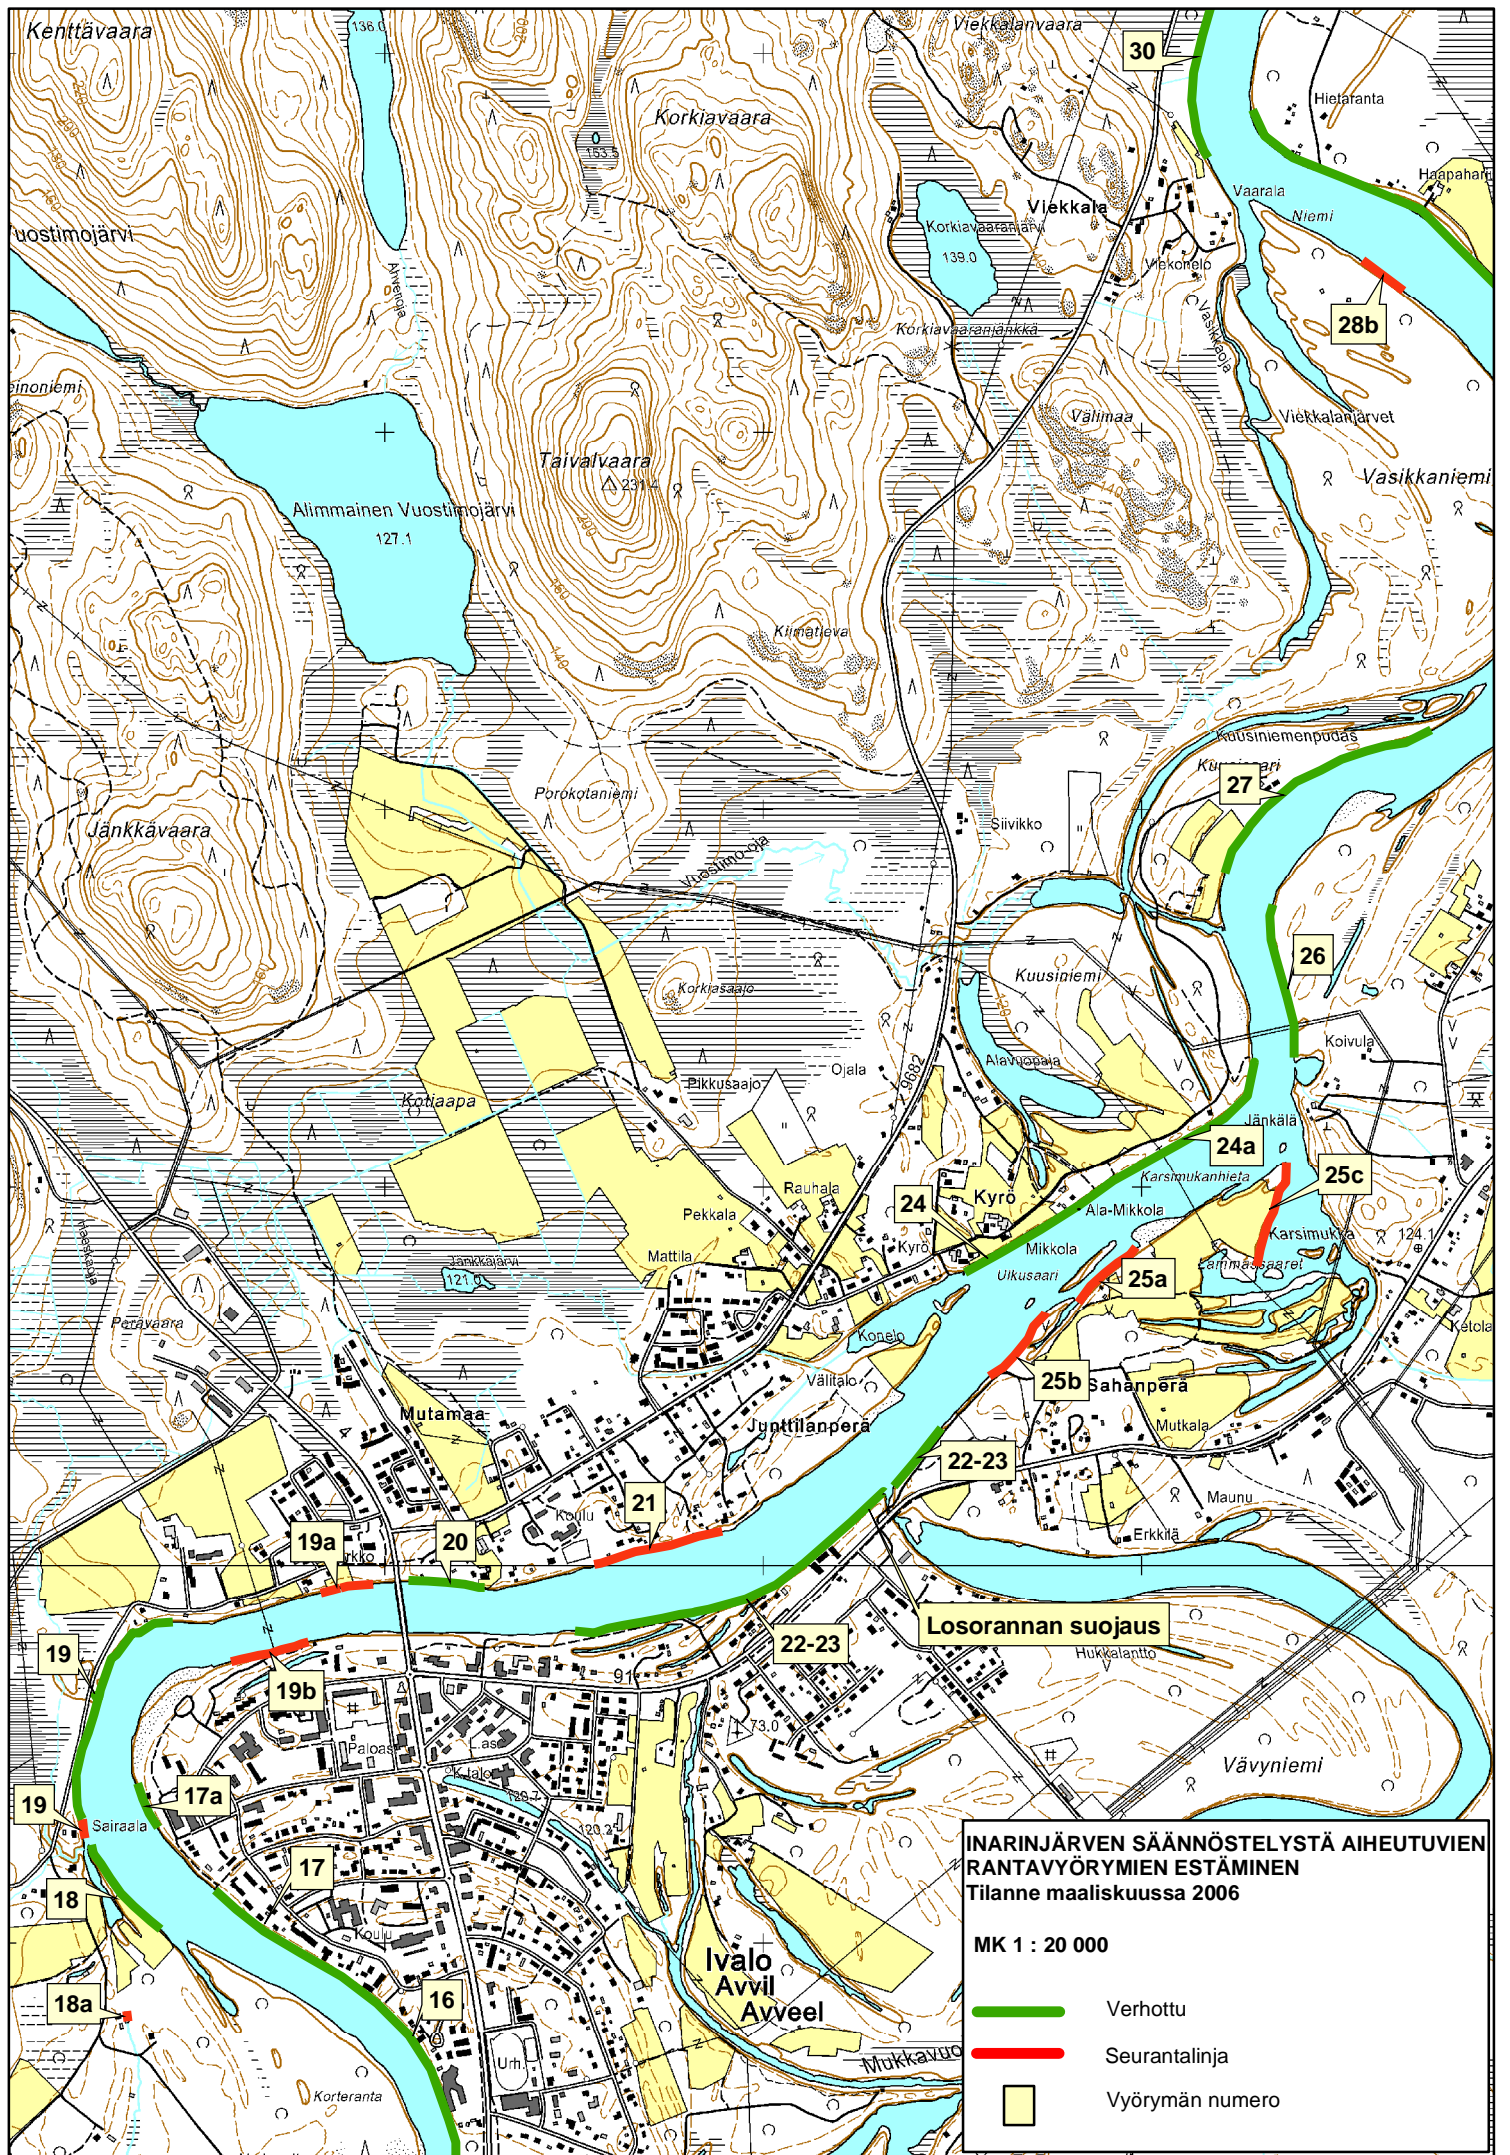

INARINJÄRVEN SÄÄNNÖSTELYSTÄ AIHEUTUVIEN RANTAVYÖRYMIEN ESTÄMINEN
 Tilanne maaliskuussa 2006

MK 1 : 20 000

- Verhottu
- Seurantalinja
- Vyörymän numero

**INARINJÄRVEN SÄÄNNÖSTELYSTÄ AIHEUTUVIEN
RANTAVYÖRYMIEN ESTÄMINEN**
Tilanne maaliskuussa 2006

MK 1 : 20 000

- Verhottu
- Seurantalinja
- Vyörymän numero

**INARINJÄRVEN SÄÄNNÖSTELYSTÄ AIHEUTUVIEN
RANTAVYÖRYMIEN ESTÄMINEN**
Tilanne maaliskuussa 2006

MK 1 : 20 000

- Verhottu
- Seurantalinja
- Vyörymän numero