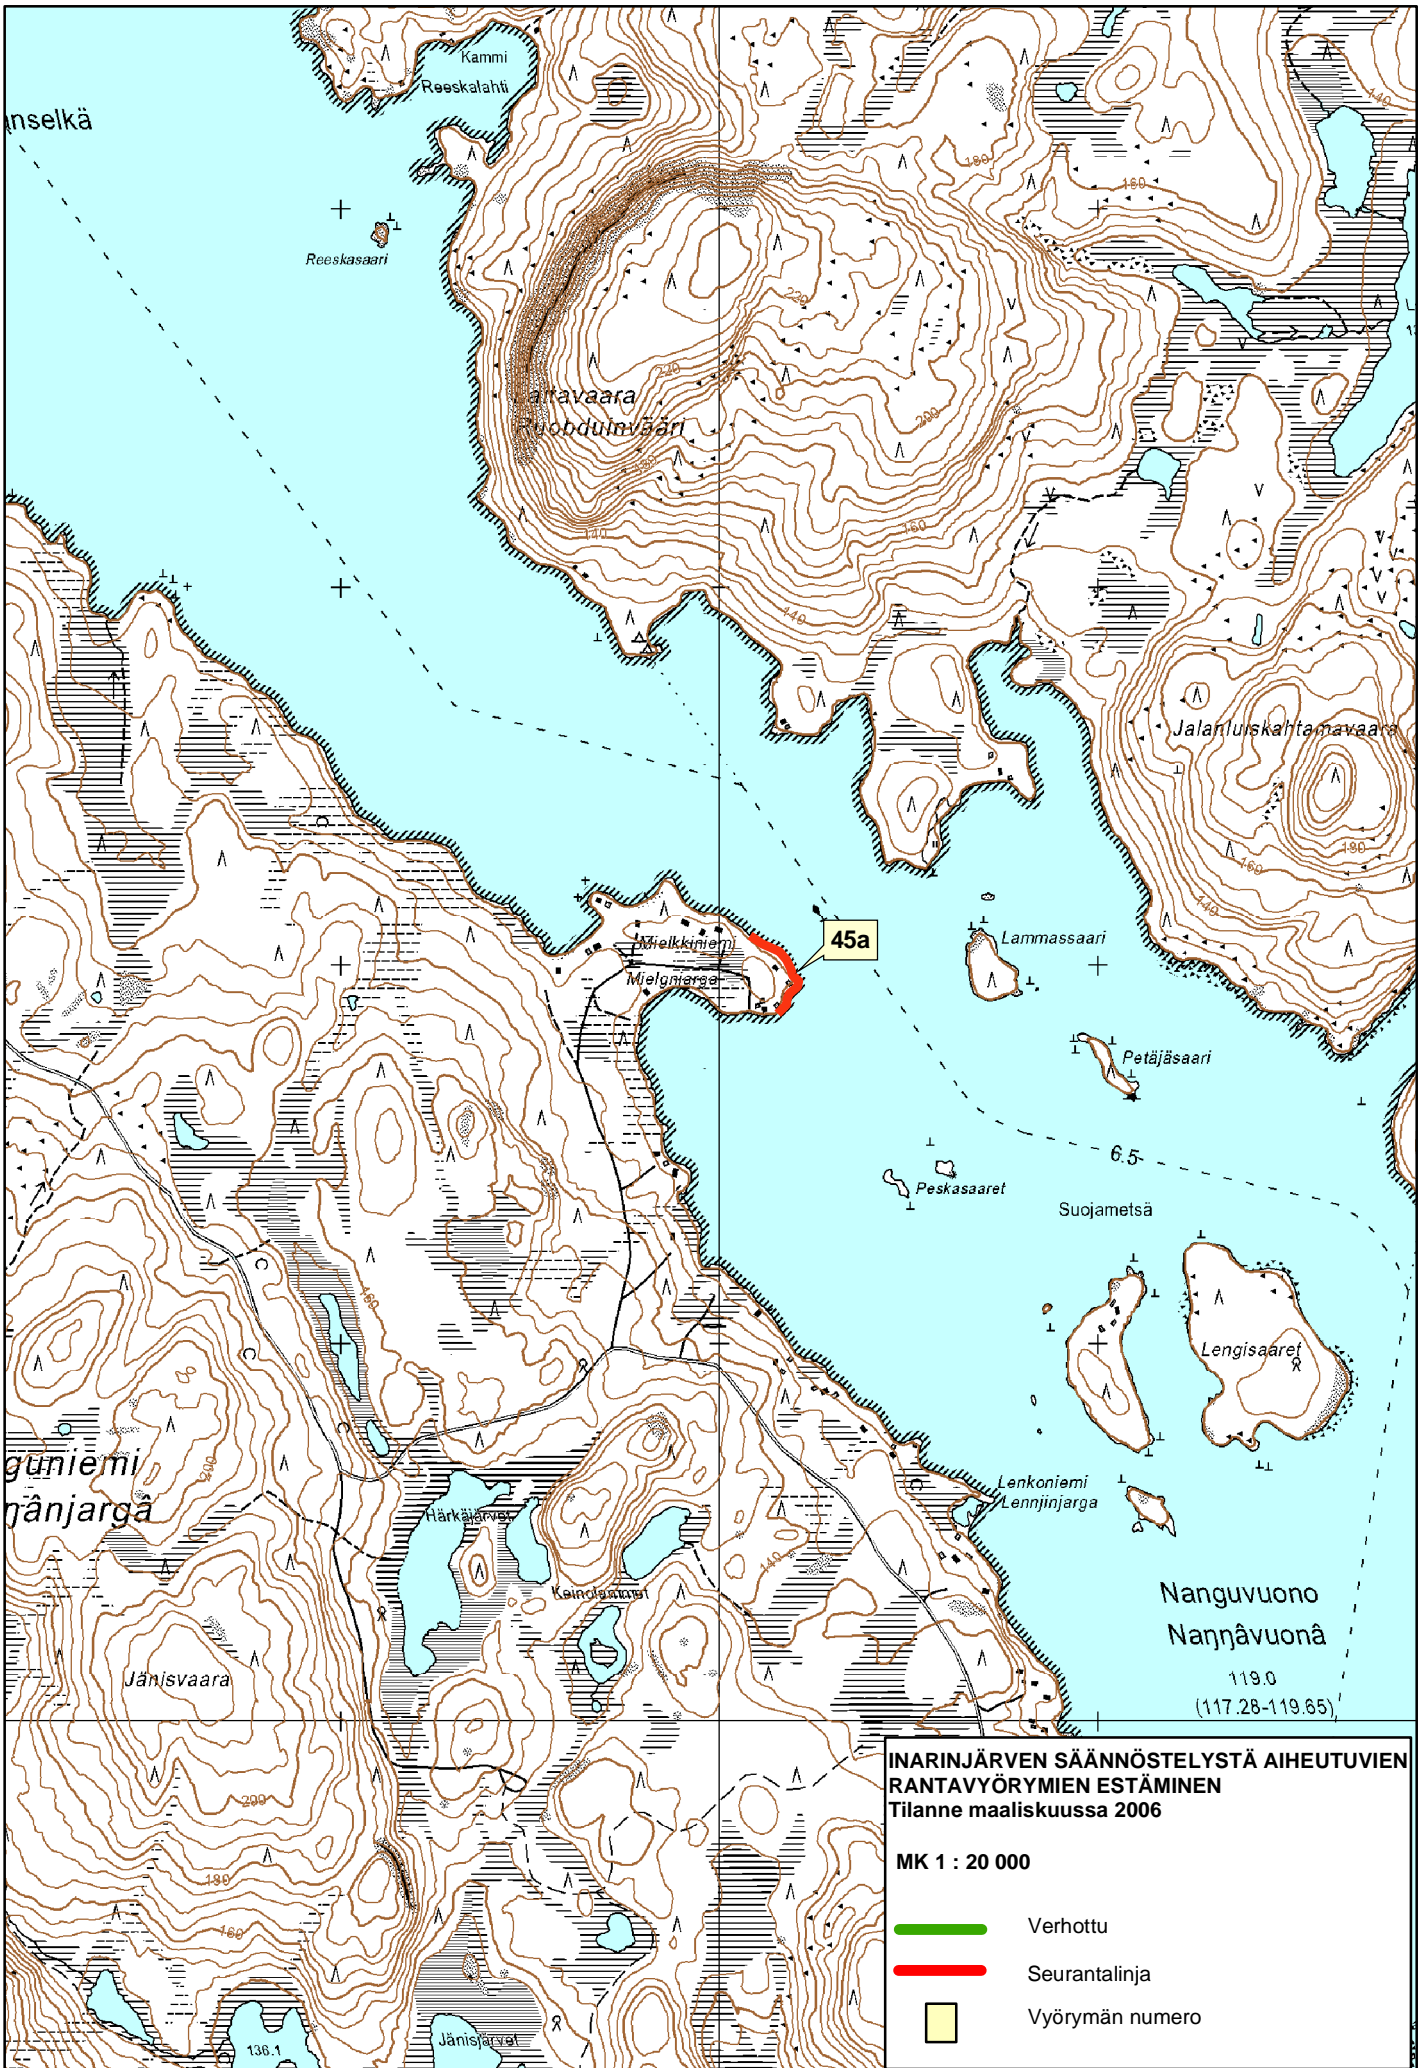

INARINJÄRVEN SÄÄNNÖSTELYSTÄ AIHEUTUVIEN RANTAVYÖRYMIEN ESTÄMINEN
 Tilanne maaliskuussa 2006

MK 1 : 20 000

- Verhottu
- Seurantalinja
- Vyörymän numero

**INARINJÄRVEN SÄÄNNÖSTELYSTÄ AIHEUTUVIEN
RANTAVYÖRYMIEN ESTÄMINEN**
Tilanne maaliskuussa 2006

MK 1 : 20 000

- Verhottu
- Seurantalinja
- Vyörymän numero

**INARINJÄRVEN SÄÄNNÖSTELYSTÄ AIHEUTUVIEN
RANTAVYÖRYMIEN ESTÄMINEN**
Tilanne maaliskuussa 2006

MK 1 : 20 000

- Verhottu
- Seurantalinja
- Vyörymän numero