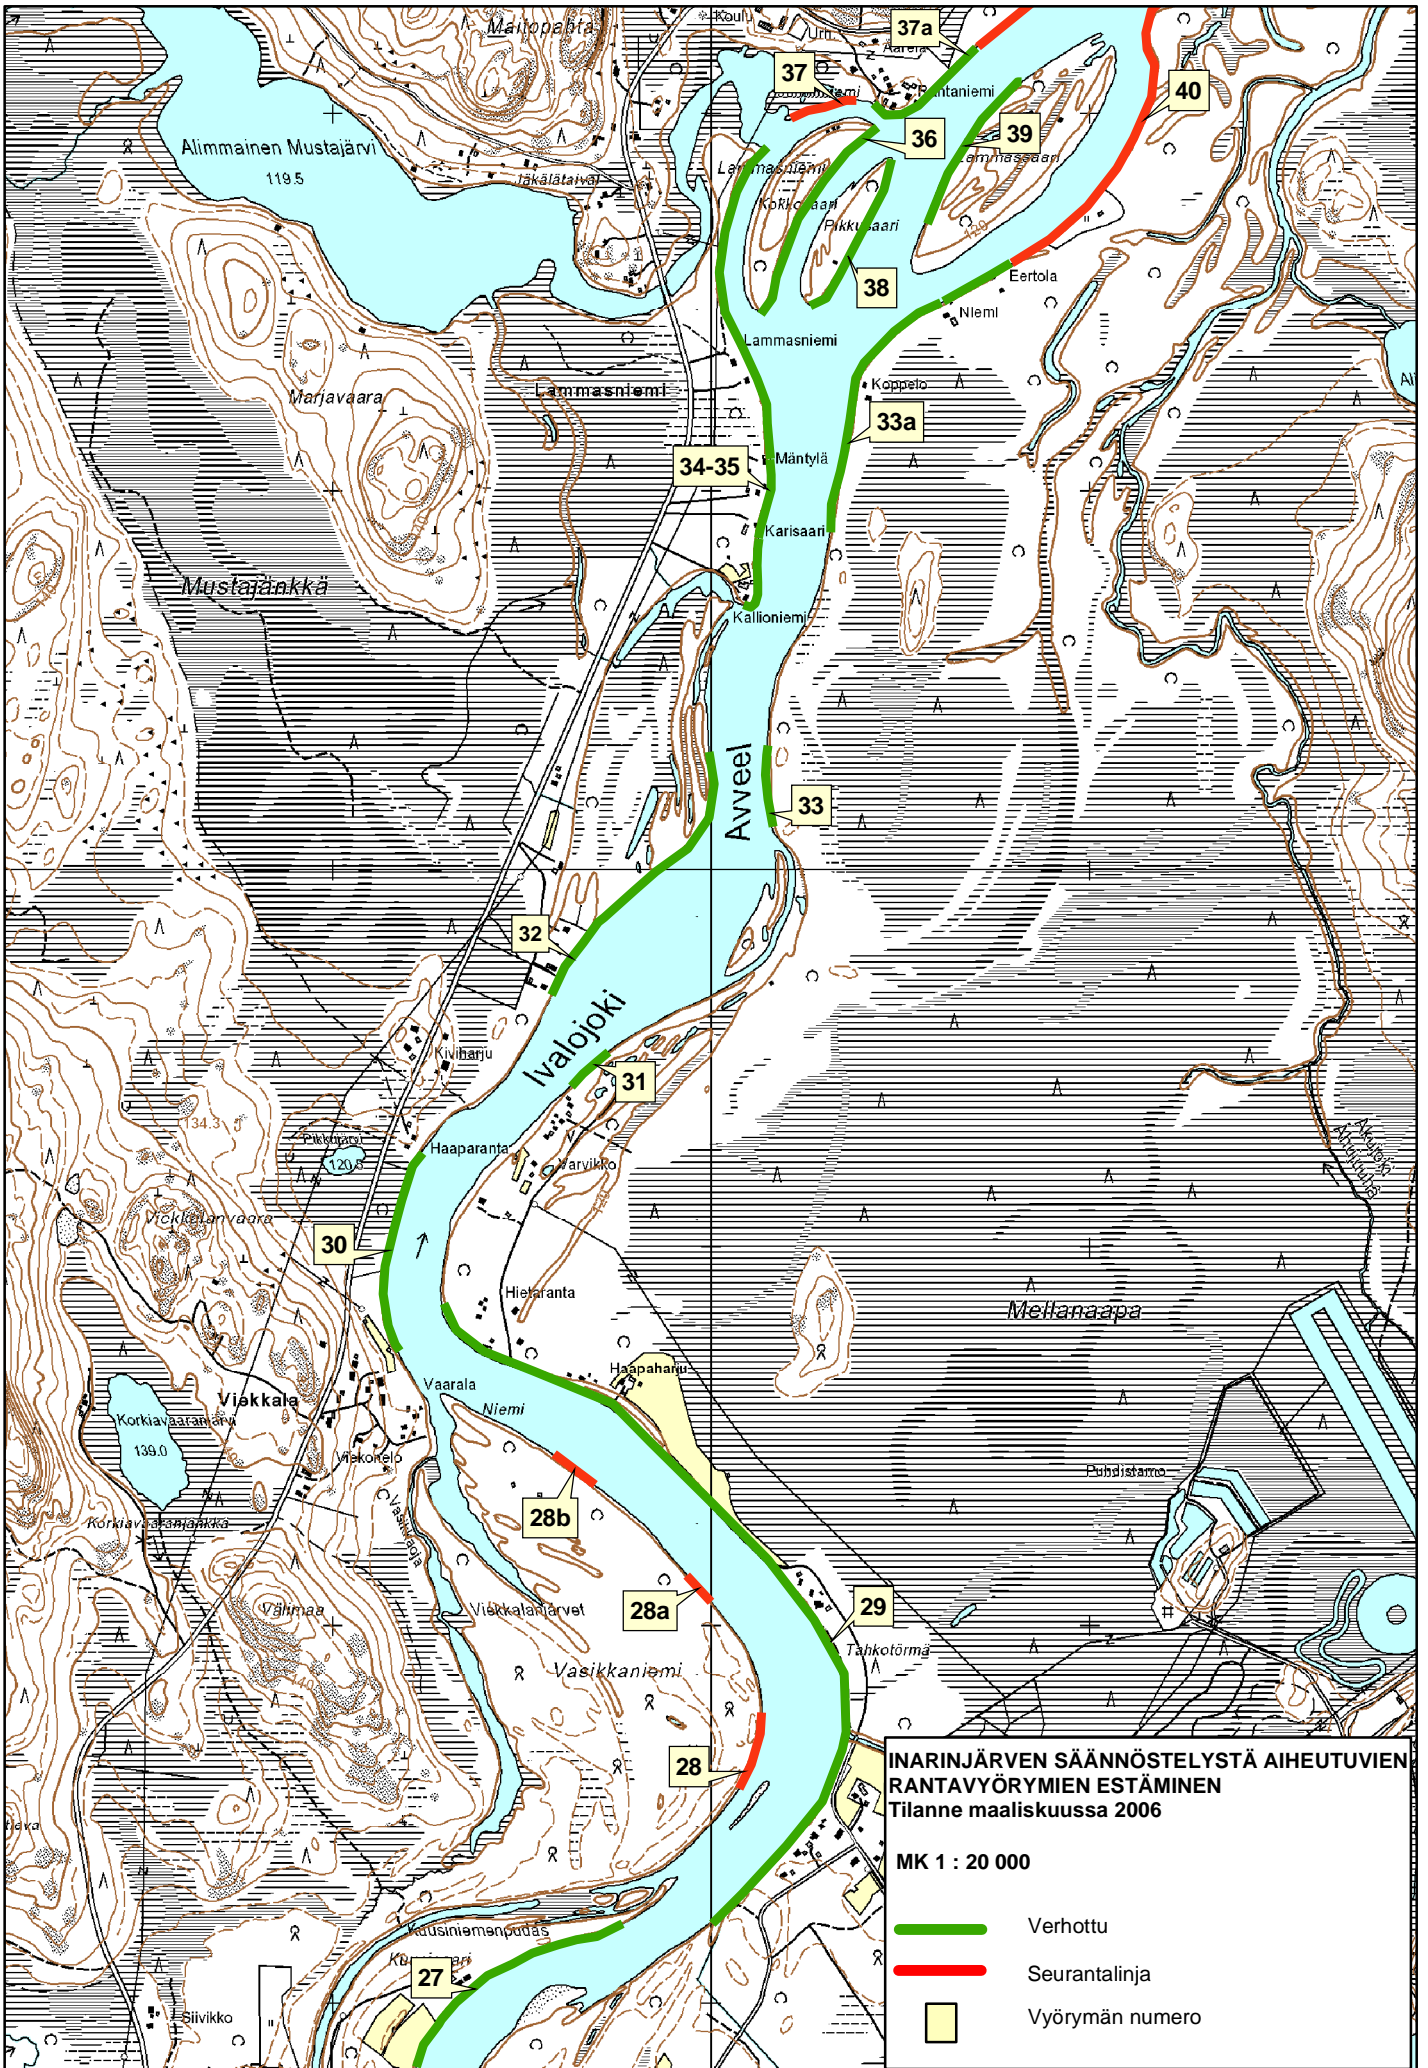

INARINJÄRVEN SÄÄNNÖSTELYSTÄ AIHEUTUVIEN RANTAVYÖRYMIEN ESTÄMINEN
 Tilanne maaliskuussa 2006

MK 1 : 20 000

- Verhottu
- Seurantalinja
- Vyörymän numero

**INARINJÄRVEN SÄÄNNÖSTELYSTÄ AIHEUTUVIEN
RANTAVYÖRYMIEN ESTÄMINEN**
Tilanne maaliskuussa 2006

MK 1 : 20 000

- Verhottu
- Seurantalinja
- Vyörymän numero

**INARINJÄRVEN SÄÄNNÖSTELYSTÄ AIHEUTUVIEN
RANTAVYÖRYMIEN ESTÄMINEN**
Tilanne maaliskuussa 2006

MK 1 : 20 000

- Verhottu
- Seurantalinja
- Vyörymän numero