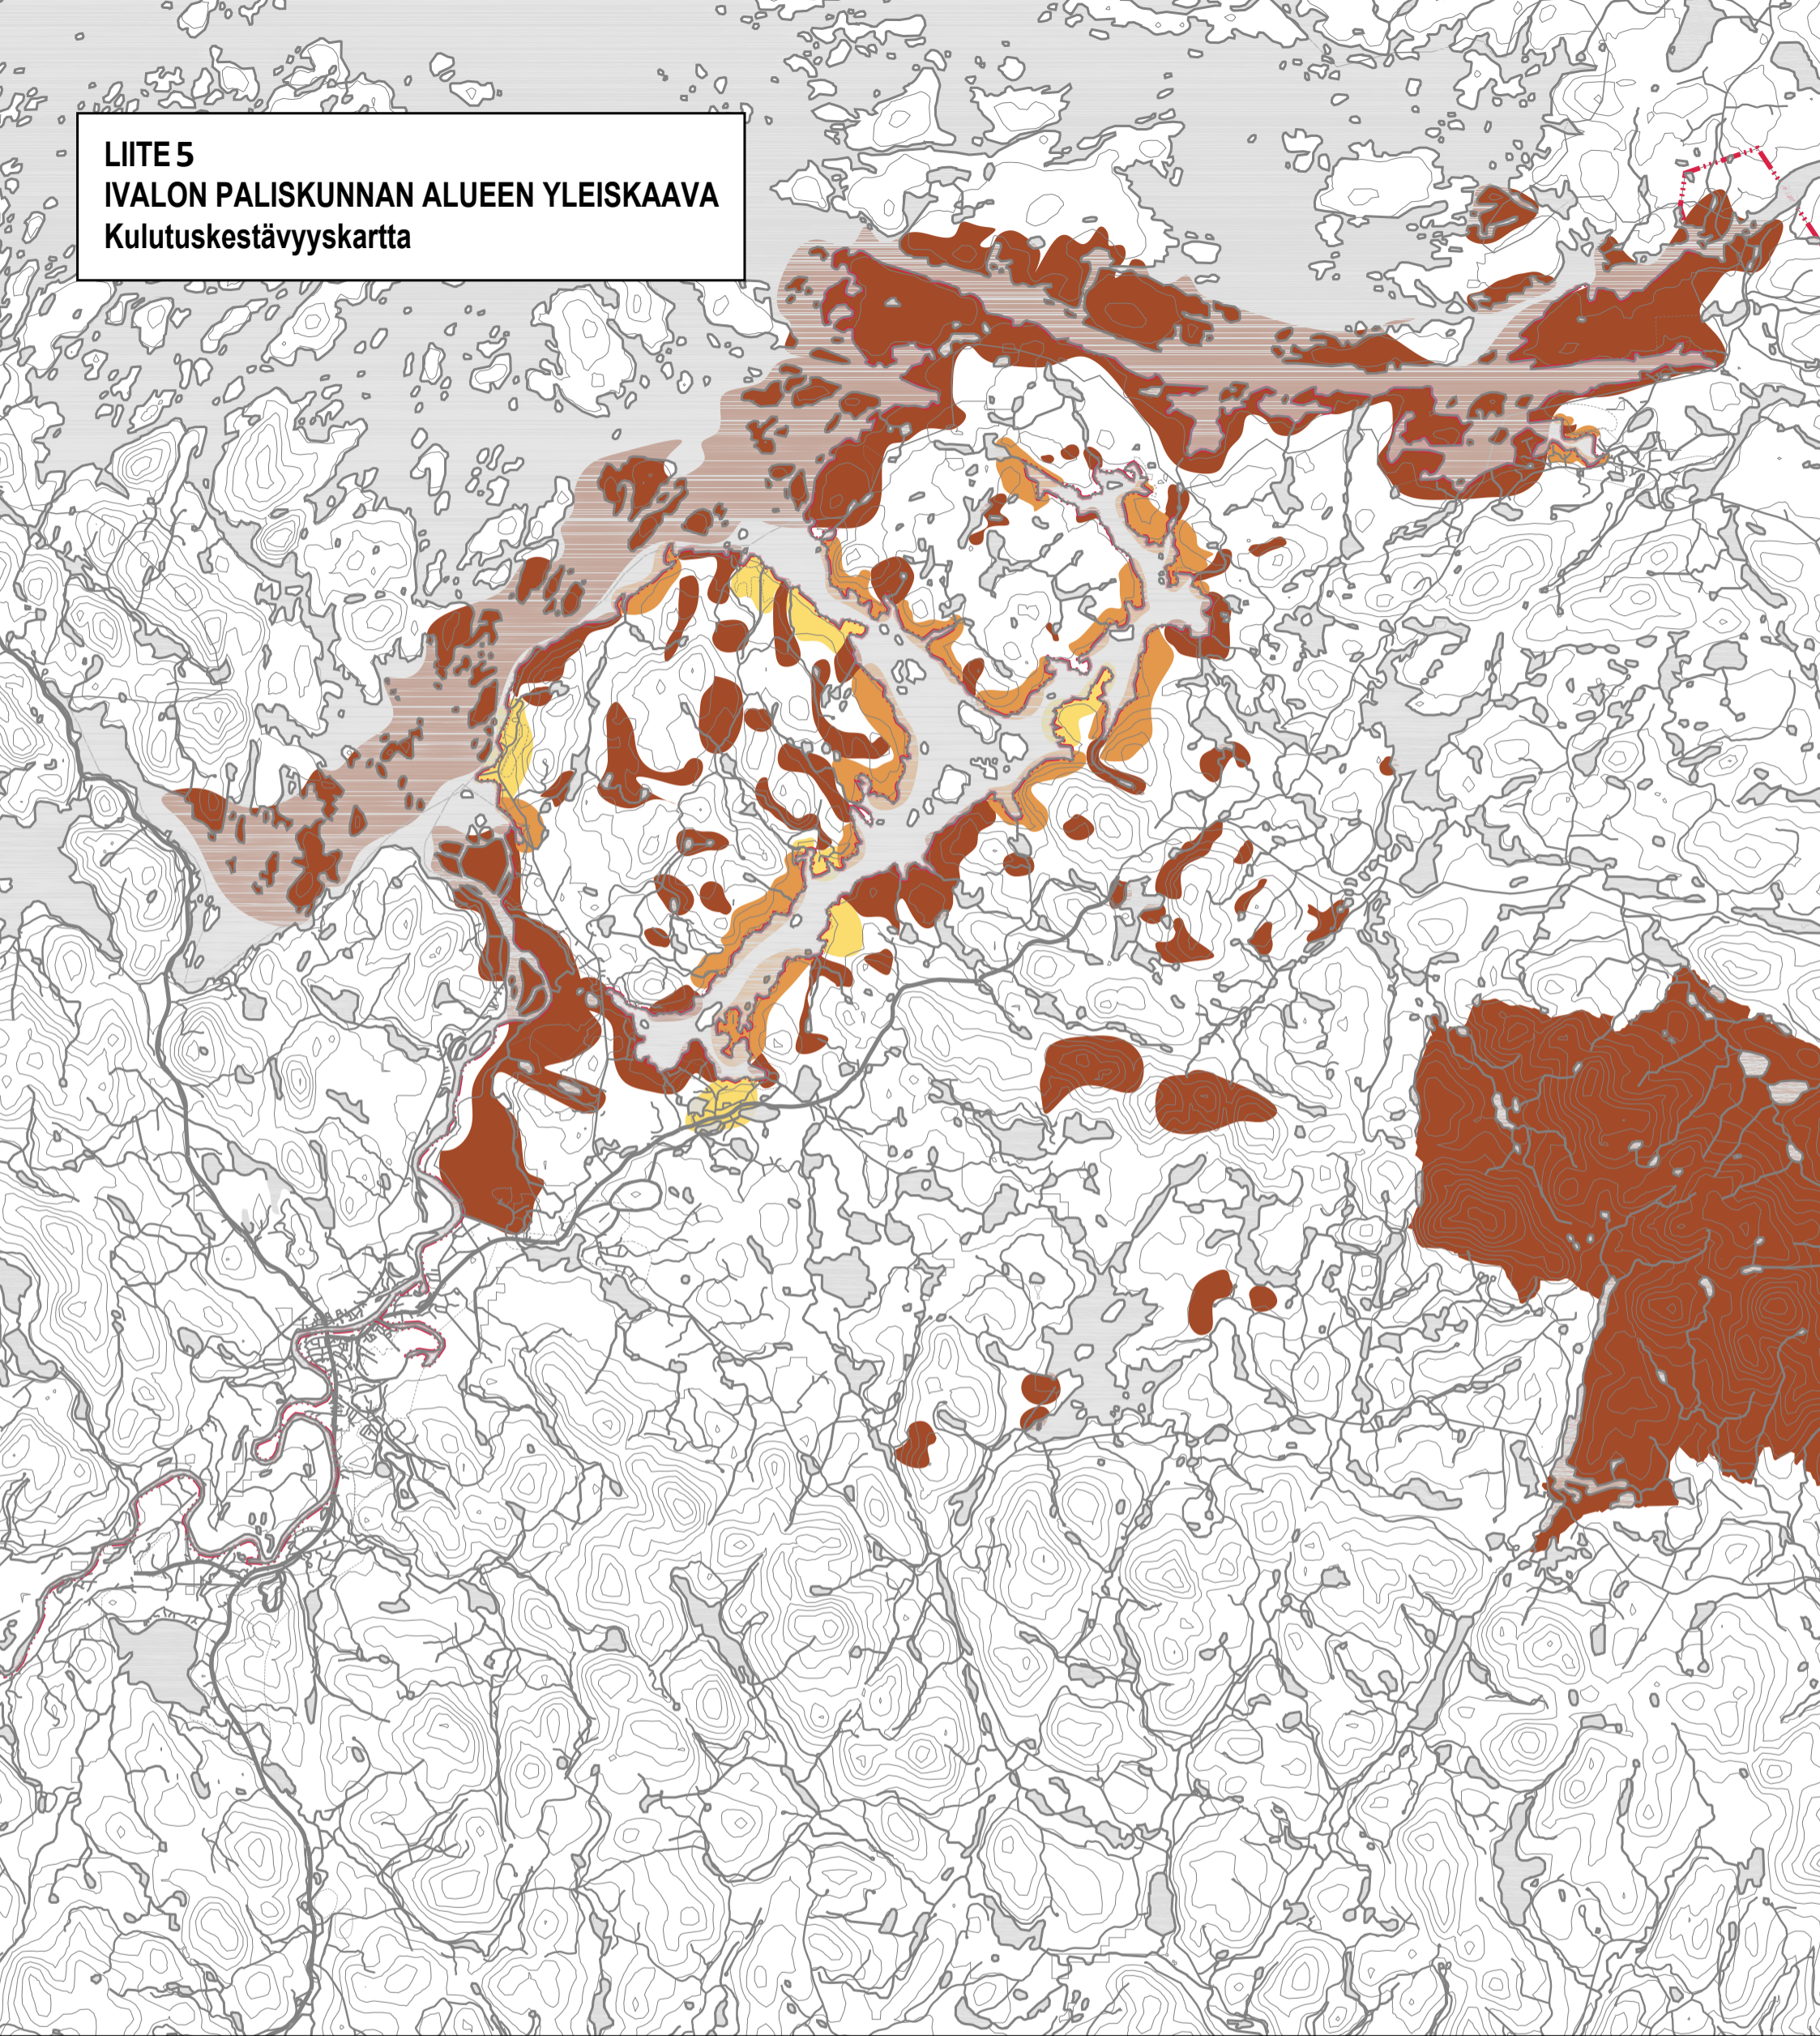

LIITE 5
IVALON PALISKUNNAN ALUEEN YLEISKAAVA
Kulutuskestävyysskartta

 Soveltuu hyvin rakentamiseen -ei luontokohteita,
kulutuskestävyys paras.

 Soveltuu kohtalaisesti -ei luontokohteita,
kulutuskestävyys keskinkertainen.

 Soveltuu heikosti -Natura-alue, RSO, SSO,
Metsähallituksen/maastokäyntien luontokohde,
perinnemaisema, kulutuskestävyys heikko.

0 km 5 km 10 km