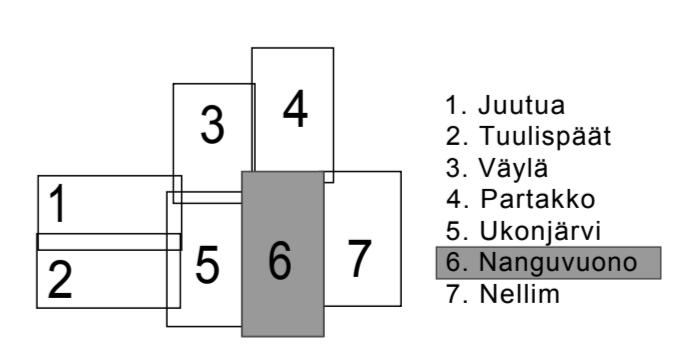

INARIJÄRVI INARI OSAYLEISKAAVA

1:20 000

OULUSSA 24.5.2016
KORJATTU 22.3.2017

Riitta Yrjänheikki
RIITTA YRJÄNHEIKKI
ARKKITEHTI SAFA, YKS-177

HYVÄKSITYT INARIN KUNNANVALTUUSTOSSA 16.3.2017 § 8

PENTTI TARVAINEN PÖYTÄSIKURINPITÄJÄ			
22.3.2017 EVR	22.3.2017 OURUTUT	22.3.2017 TTU	217857