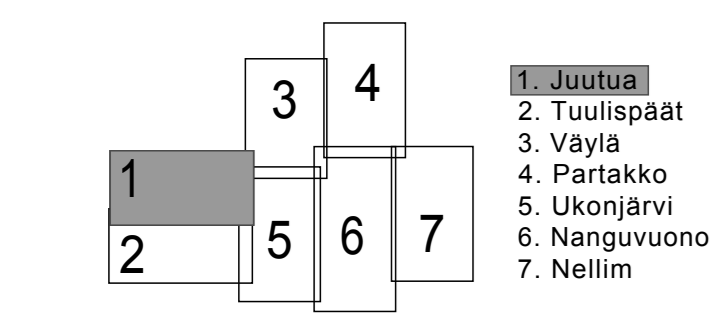

# INARIJÄRVI INARI OSAYLEISKAAVA

1:20 000

OULUSSA 25.1.2016  
KORJATTU 24.5.2016

*Riitta Yrjänheikki*

RIITTA YRJÄNHEIKKI  
ARKKITEHTI SAFA, YKS-177

**AIRIX Ympäristö**

**INARIN KUNTA**

OS 1/2016	OS 2/2016	mm	
RYV	OUR	ITU	91749Y