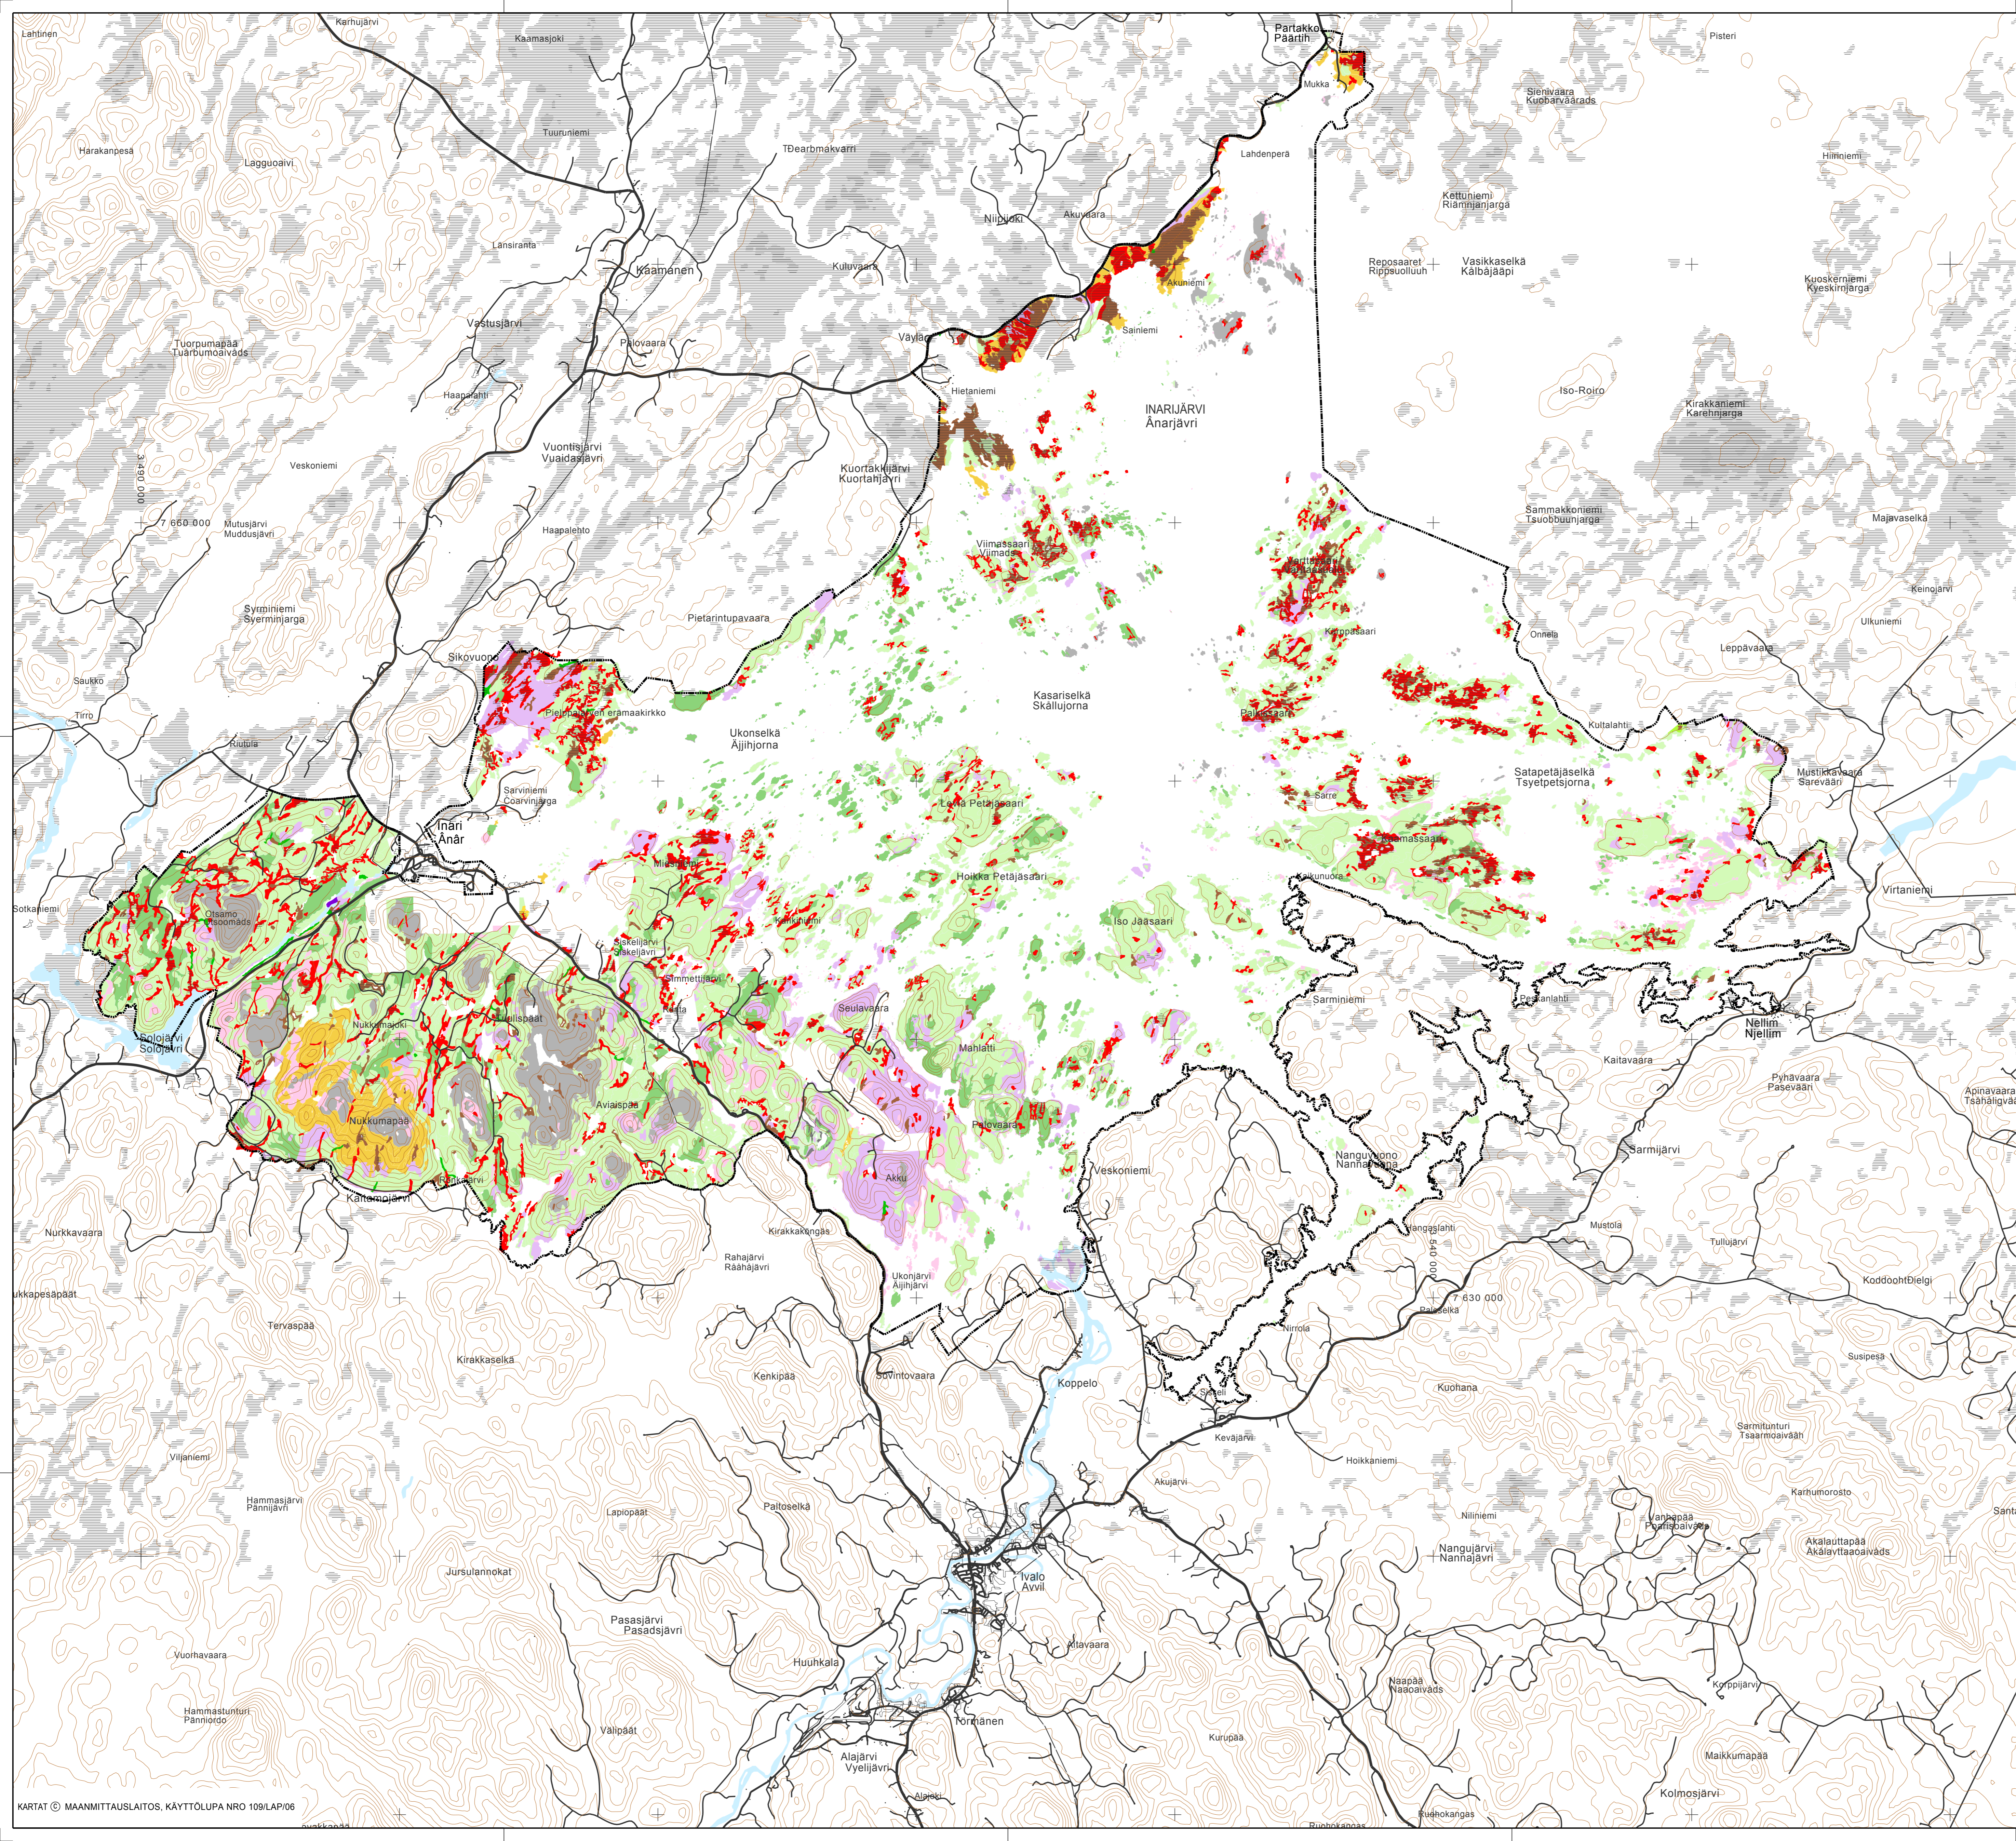

INARIJÄRVI

INARI OSAYLEISKAAVA

METSÄ- JA SUOTYYPIT

1:100 000

OULUSSA 23.9.2015

MERKINTÖJEN SELITYKSET:

- RAME
- NEVA
- KORPI
- LETTO

- LEHTO
- LEHTOMAINEN KANGAS
- TUORE KANGAS
- KUIVAHKO KANGAS
- KUIVA KANGAS
- KARUKKOKANGAS
- HIETIKKO
- KALLIOKKO tai LOUHIKKO
- TUNTURI tai LAKIMAA
- JOUTOMAA: AVOKIVIKKO
- NIITTY
- ASFALTOITU ALUE

Lähde: Metsähallitus